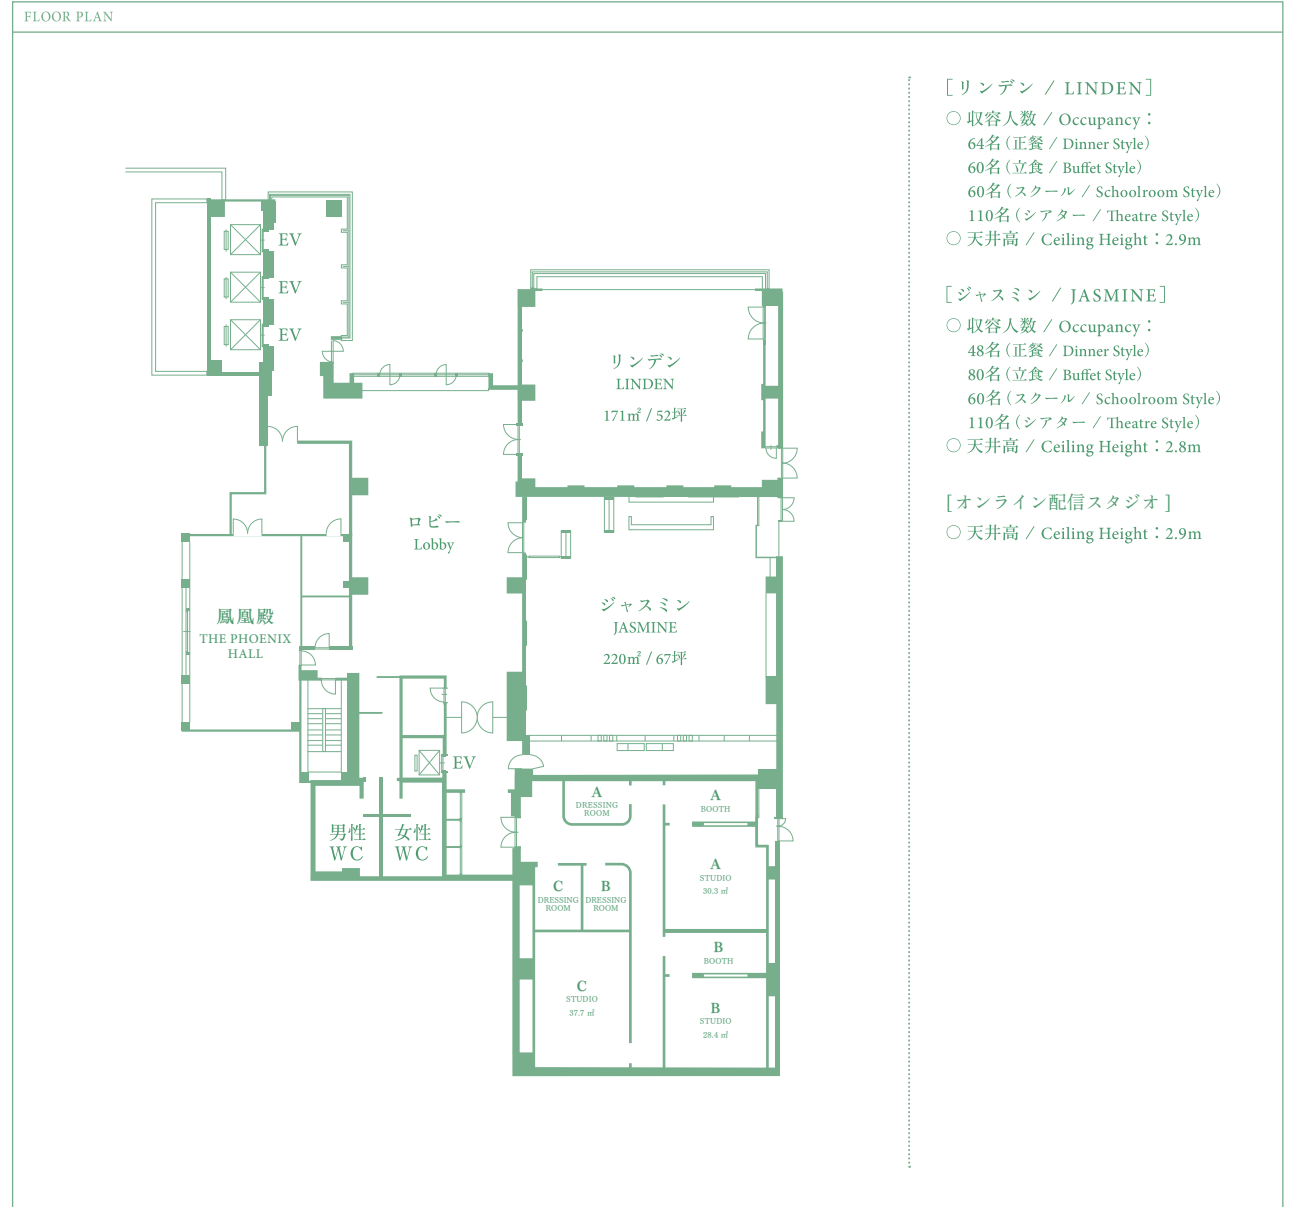

## 5階

5th FLOOR

オンライン配信スタジオを備えた、  
ハイブリッドなフロア。  
少人数からのご利用にもおすすめの、  
個性的な会場が並びます。

大きな窓が特長の「リンデン」

和モダンなエッセンスが映える「ジャスミン」

3つのコンセプトで構成されたオンラインスタジオ「KOUTEN」

ニューノーマルなイベントにしなやかに対応いたします。

Introducing a new hybrid floor that includes  
an online broadcasting studio.

A lineup of unique venues has been prepared  
and is recommended for small groups.

“Linden” features large windows, “Jasmine”  
reflects the essence of modern Japanese style, and “KOUTEN”,  
the online studio composed of three concepts,  
can accommodate the new-normal style events.