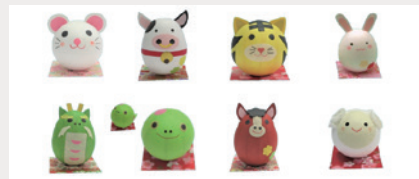

## ホストタウンと世界の伝統文化をワークショップで体感!

全国528のホストタウン登録自治体と世界各地の伝統文化を体験できるおすすめコンテンツをご用意!

人形絵付け(福島県)

アフリカ手作りカリンバ(アフリカ)

美濃和紙起し上がりこぼし(岐阜県)

※画像はイメージです。

世界と  
ホストタウンがわかる  
紹介パネルも  
展示中!

1Fにて