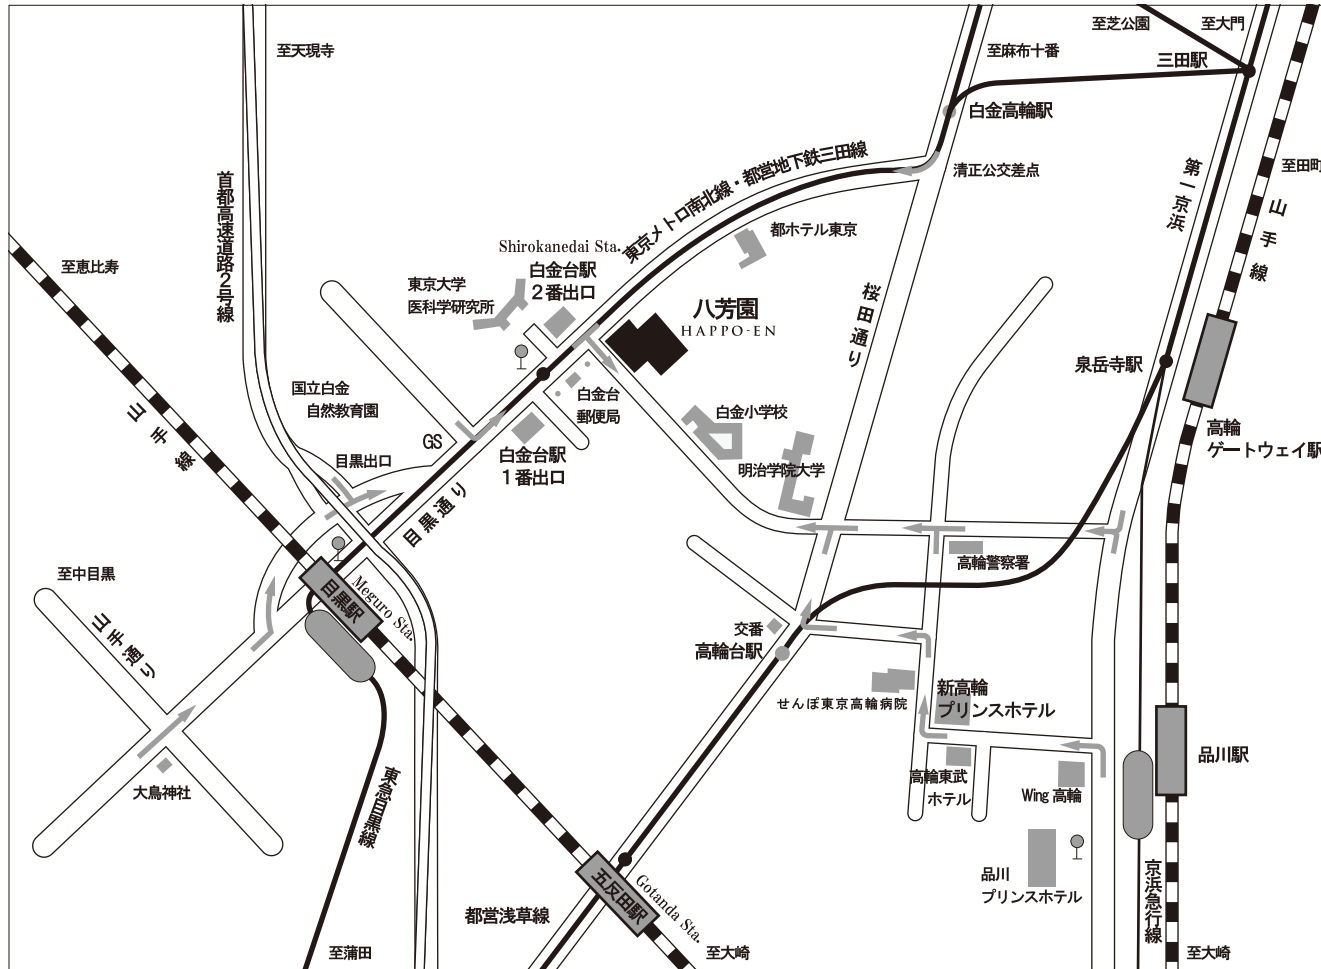

アクセス

MAP OF ACCESS

- 電車 = 目黒駅 (山手線・目黒線)
- 品川駅 (山手線・京浜東北線・京浜急行線)
- 地下鉄 = 白金台駅 (都営地下鉄三田線)
- ・ 営団地下鉄南北線)
- 2番出口より徒歩1分
- 高輪台駅 (都営地下鉄浅草線)
- 都バス = 目黒線東口より『白金台駅前』下車
- <品93>目黒駅⇔品川駅⇔大井競馬場
- 品川駅高輪口より『白金台駅前』下車
- <品93>大井競馬場⇔品川駅⇔目黒駅
- 高速道路 = 目黒出口より左折3分
- タクシー = 目黒、五反田、品川駅より5分

土・日・祝日は当園駐車場および周辺道路の混雑が予想されますのでJRもしくは地下鉄をご利用くださいますようお願い申し上げます。

SUBWAY

Get off at SHIROKANEDAI Station(I-02,N-02) on MITA Line, NANBOKU Line.

JR

Five minutes from MEGURO, GOTANDA, or SHINAGAWA Station by taxi.

BUSES

Take a bus at MEGURO Station East Exit for OIKEBAJO-MAE via SHINAGAWA, get off at SHIROKANE-SHOGAKKO-MAE stop.

Take a bus at TODOROKI Station for TOKYO Station South Exit, get off at SHIROKANEDAI-EKI-MAE stop.